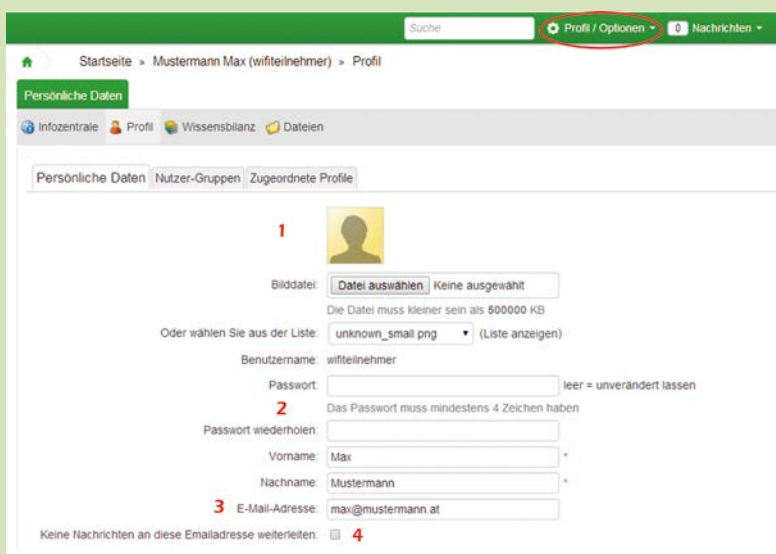

Ihr WIFI-Team

1) EINSTIEG IN DIE WIFI-LERN-PLATTFORM

Unter <http://lernplattform.wifi.at> können Sie die WIFI-Lernplattform aufrufen.

Geben Sie hier Ihren **Benutzernamen** und Ihr **Passwort** ein. Klicken Sie danach auf **Login**.

Haben Sie Ihr Passwort vergessen?

Fordern Sie unter dem Link „Passwort vergessen“ ein Neues an!

Geben Sie hierzu Ihren Accountnamen oder Ihre E-Mailadresse an.

Die Zugangsdaten werden an die in der WIFI-Lernplattform hinterlegte E-Mail-Adresse zugesandt.

Erhalten Sie Hilfe über das **Support Formular**

2) PROFILVERWALTUNG (PASSWORT ÄNDERN/ MAILADRESSE ÄNDERN)

Verwalten Sie Ihr Profil unter dem Menü **„Profil/Optionen“**. Hier können Sie:

- 1 Ein Bild von sich hochladen
- 2 Ihr Passwort ändern
- 3 Ihre aktuelle E-Mail-Adresse eingeben
- 4 Außerdem können Sie hier die Weiterleitung von Foren-, Mail- sowie News-Beiträgen an Ihre private E-Mail-Adresse deaktivieren.

Vergessen Sie nicht, Ihre Änderungen zu speichern!

WIFI-LERNPLATTFORM IM ÜBERBLICK

3) STARTSEITE

- 1 Hier gelangen Sie zur Startansicht
- 2 Allgemeine Informationen zur WIFI-Lernplattform
- 3a Nachrichten, Dateien, Termin und Forum (Lerneinheit mit Kommunikationsfunktionalitäten)
- 3b eLearning Lerneinheit mit Lernfortschrittanzeige in % (Anm: Nicht bei allen WIFI Kursen vorhanden)
- 4 Profilverwaltung/ Nachrichten
- 5 Tools: Schnellzugriff zu Kalender und Nachrichtenmodul