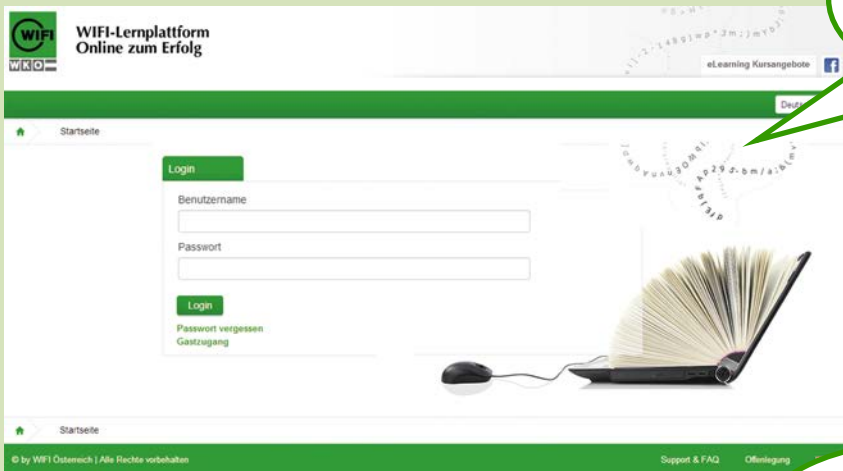

IHRE WIFI-LERNPLATTFORM

Online zum Erfolg

ERSTE SCHRITTE

WILLKOMMEN IN DER WIFI-LERNPLATTFORM

Die WIFI-Lernplattform unterstützt Sie beim Austausch von Informationen und in Ihrem Lernprozess während Ihres WIFI-Kurses. Folgende Funktionalitäten stehen Ihnen zur Verfügung:

Ihr WIFI-Team

1) EINSTIEG IN DIE WIFI-LERN-PLATTFORM

Unter <http://lernplattform.wifi.at> können Sie die WIFI-Lernplattform aufrufen.

Geben Sie hier Ihren **Benutzernamen** und Ihr **Passwort** ein. Klicken Sie danach auf **Login**.