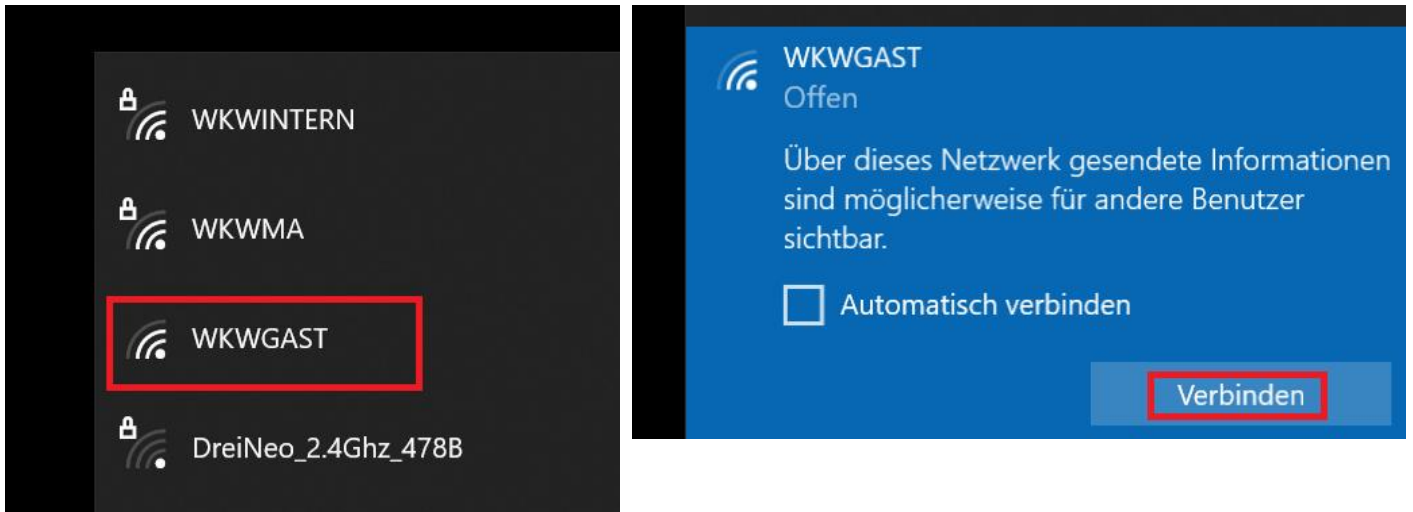

## WLAN für Gäste in der WKW im Haus der Wiener Wirtschaft

In den Veranstaltungsbereichen der WKW wird ein WLAN für Gäste bereitgestellt.

Dieses WLAN wird unter dem Namen "WKWGAST" angeboten und ermöglicht den Zugriff auf das Internet.

### Verbindung herstellen

(Hinweis: Die folgenden Darstellungen können je nach Gerätetyp und Betriebssystem abweichen.)

- Den WLAN Adapter laut Anleitung des Geräts einschalten sofern dieser deaktiviert ist.
- Beispiel Windows 10: Rechts unten in der Taskleiste das WLAN-Symbol anklicken

und auf den WLAN-Button neben dem Flugzeugmodus um diesen zu aktivieren.

- Das Gerät sucht nach verfügbaren WLANs

- Klicken Sie auf das WLAN "WKWGAST" und anschließend auf "Verbinden".

- Auf Smartphones oder anderen modernen Betriebssystemen öffnet sich automatisch eine Webseite mit der Anmeldemaske - sollte dies nicht Fall sein, öffnen Sie bitte Ihren Browser. Manche Geräte informieren nur über eine notwendige Anmeldung und leiten nach der Bestätigung dieser Information auf diese Seite um.