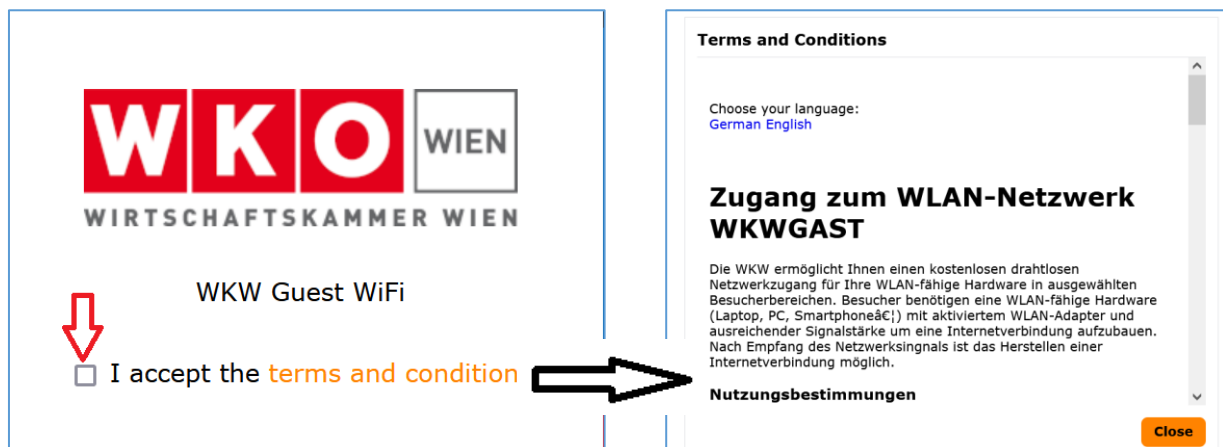

## WLAN für Gäste in der WKW im Haus der Wiener Wirtschaft

In den Veranstaltungsbereichen der WKW wird ein WLAN für Gäste bereitgestellt.

Dieses WLAN wird unter dem Namen "WKWGAST" angeboten und ermöglicht den Zugriff auf das Internet.

### Verbindung herstellen

(Hinweis: Die folgenden Darstellungen können je nach Gerätetyp und Betriebssystem abweichen.)

- Den WLAN Adapter laut Anleitung des Geräts einschalten sofern dieser deaktiviert ist.
- Beispiel Windows 10: Rechts unten in der Taskleiste das WLAN-Symbol anklicken

und auf den WLAN-Button neben dem Flugzeugmodus um diesen zu aktivieren.

- Das Gerät sucht nach verfügbaren WLANs

- Klicken Sie auf das WLAN "WKWGAST" und anschließend auf "Verbinden".

- Auf Smartphones oder anderen modernen Betriebssystemen öffnet sich automatisch eine Webseite mit der Anmeldemaske - sollte dies nicht Fall sein, öffnen Sie bitte Ihren Browser. Manche Geräte informieren nur über eine notwendige Anmeldung und leiten nach der Bestätigung dieser Information auf diese Seite um.

- Beispiel Firefox:

- Spätestens beim ersten Versuch eine Webseite zu öffnen erscheint auch folgende Anmeldemaske:

- Durch Anhängen der **Checkbox** neben "I accept" sind sie sofort am „Gäste- WLAN“ angemeldet.
- Ein Klick auf "terms and conditions" öffnet die Nutzungsbedingungen:
- Sie werden nun auf die Startseite der Wirtschaftskammer geleitet und sind ab sofort mit dem WLAN verbunden.