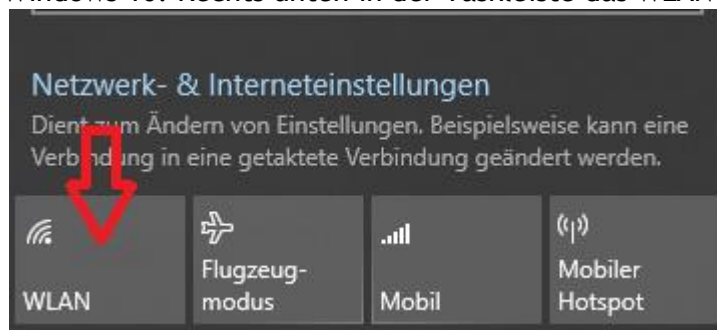

WLAN für Gäste in der WKW im Haus der Wiener Wirtschaft

In den Veranstaltungsbereichen der WKW wird ein WLAN für Gäste bereitgestellt.

Dieses WLAN wird unter dem Namen "WKWGAST" angeboten und ermöglicht den Zugriff auf das Internet.

Achtung:

- Alle Dienste die nicht im Browser funktionieren (POP3/IMAP-eMail, Twitter-Client, Messenger, ...), können erst nach erfolgreicher Authentifizierung mittels Webbrowser verwendet werden.

Empfehlung:

- Das Gäste-WLAN der WKW ist durch eine zentrale Firewall mit Anti-Viren-Filter geschützt.
- Trotzdem empfehlen wir das Endgerät durch eine aktive Personal Firewall und ein aktuelles Anti-Viren-Programm zu schützen!

Voraussetzung:

- Aufgrund sicherheitstechnischer Gründe ist ein Zugriff nur für Geräte ab „Windows 10“ und aktuelle Smartphone-Betriebssysteme, möglich.

Verbindung herstellen

(Hinweis: Die folgenden Darstellungen können je nach Gerätetyp und Betriebssystem abweichen.)

- Den WLAN Adapter laut Anleitung des Geräts einschalten sofern dieser deaktiviert ist.
- Beispiel Windows 10: Rechts unten in der Taskleiste das WLAN-Symbol anklicken

und auf den WLAN-Button neben dem Flugzeugmodus um diesen zu aktivieren.

- Das Gerät sucht nach verfügbaren WLANs